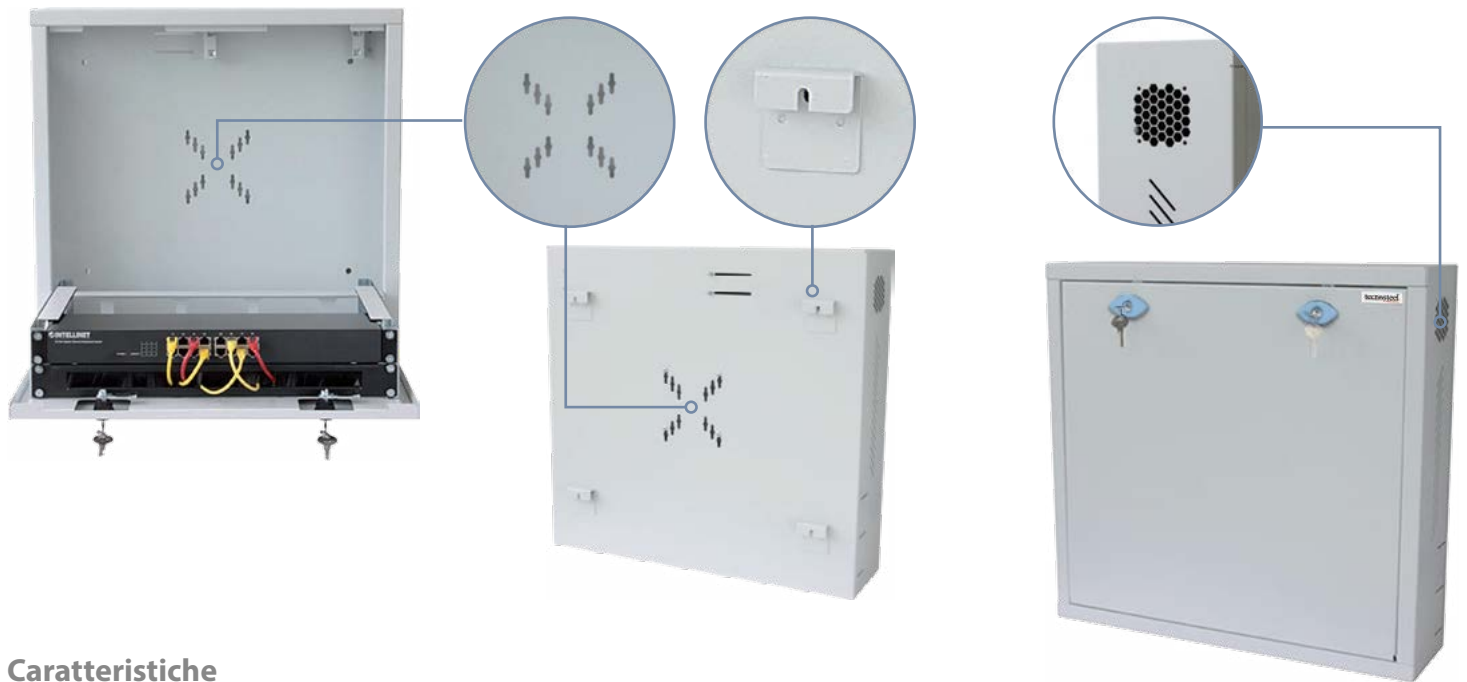

Sotto doppia chiave i dati sensibili!

Box dotato di due serrature, ciascuna apribile dalla propria chiave. Questo permette di condizionare l'accesso alla contemporanea presenza di due distinti operatori.

È predisposto per l'alloggiamento di un videoregistratore o di altro dispositivo in qual si voglia larghezza (19", 12" o 10") e di un monitor; è possibile anche il montaggio di piccoli switch da fissare alla staffa da 1U con fori standar IEC.

Gli apparati vengono installati direttamente sul coperchio che, grazie all'apertura a 90°, permette un rapido e pratico accesso ai dispositivi che si verranno a trovare in posizione orizzontale.

Il monitor viene installato sul fondo dove si trovano gli attacchi VESA 50/75 e 100.

La struttura metallica monoblocco risulta particolarmente solida; assieme alla doppia serratura dotata di chiavi diverse, garantisce il massimo della sicurezza e della protezione.

I lati presentano profili pre-tranciati che facilitano il passaggio e la gestione dei cablaggi; all'interno è previsto l'alloggiamento di una multipresa da 10".

Su tutti i lati del box sono inoltre presenti delle feritoie per la circolazione interna dell'aria; la dissipazione del calore può essere inoltre potenziata dall'installazione di due ventole grazie alle predisposizioni laterali.

Caratteristiche

Armadietto metallico per videosorveglianza con porta dotata di doppia serratura a chiave (chiavi diverse)

- Vassoio per alloggiamento delle apparecchiature dotato di staffa 19" 1U con lunghezza 36.5 cm, regolabile in larghezza (minimo 24 cm, massimo 48 cm)
- Staffa ad L per il fissaggio di apparecchiature non provviste di attacco 19" (con altezza minima 1 cm e massima 5 cm)
- Possibilità di sostituzione della staffa 1U con staffa da 2U per alloggiamento di 2 periferiche. **Attenzione:** con il

montaggio delle staffe 2U il monitor non è più installabile

- Alette per fissaggio di una multipresa da 10" (guide regolabili in larghezza da 25.7 cm a 34.2 cm); si consiglia l'acquisto della multipresa 10" 4 vie
- Fianchi provvisti di feritoie per dissipazione passiva; sulla parte superiore predisposizione per il fissaggio di una ventola per incrementare il flusso d'aria; profili pre-tranciati per il passaggio dei cavi nella parte inferiore del fianco (dimensioni 13 x 4 cm)
- Tetto provvisto di feritoie per lo scambio termico e due profili pre-tran-

ciati per il passaggio cavi (dimensioni 6.5 x 4 cm)

- Base provvista di feritoie per lo scambio termico e un profilo pre-tranciato per il passaggio dei cavi (dimensioni 6.5 x 4 cm)
- Fondo provvisto di attacco VESA 50x50, 75x75, 100x100 per l'installazione di un monitor
- Retro provvisto di distanziali da 11 mm per il fissaggio a parete
- Dimensioni: (L x H x P): 58 x 54.6 x 15 cm
- Colore: Grigio

tecnosteel

IT endless solutions

Head quarter TecnoSteel s.r.l.

Via Pret 12
21020 Brunello (Va)
Italy
tel. +39 0332 46 26 04
fax: +39 0332 46 26 09
info@tecnosteel.it
www.tecnosteel.it

France TecnoSteel France

4 Avenue du Québec
BP 653
Bât Kerria Entrée N°2
91140 VILLEBON SUR YVETTE
tél. +33 1 6974 1735
fax +33 1 6049 0286
www.bladeshelter.info
www.tecnosteel.fr