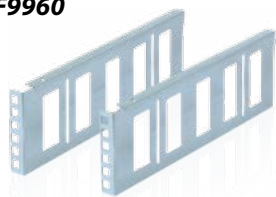

Multipresa universale 10" 4 vie
(optional)
F4260